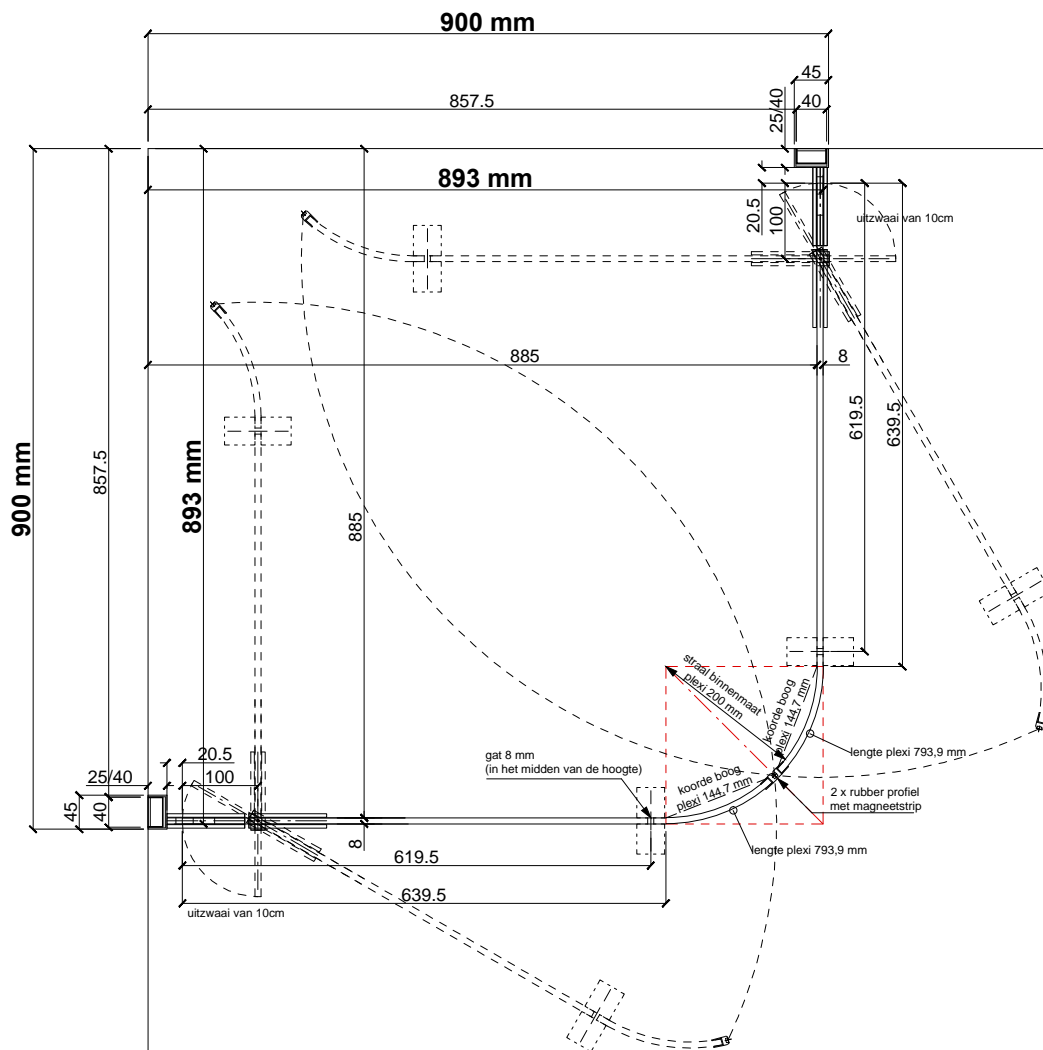

DETAIL

BOVENAAN DEUR

AANZICHT

DETAIL

ONDERAAN DEUR

DEUREKA[®]
de plaatsmakende douchedeur!

DOUCHEDEUREN TYPE: ' **SOLUTION DD 90** '

GRONDPLAN

DEUREKA[®]
de plaatsmakende douchedeur!

DOUCHEDEUREN TYPE: ' **SOLUTION DD 90** '