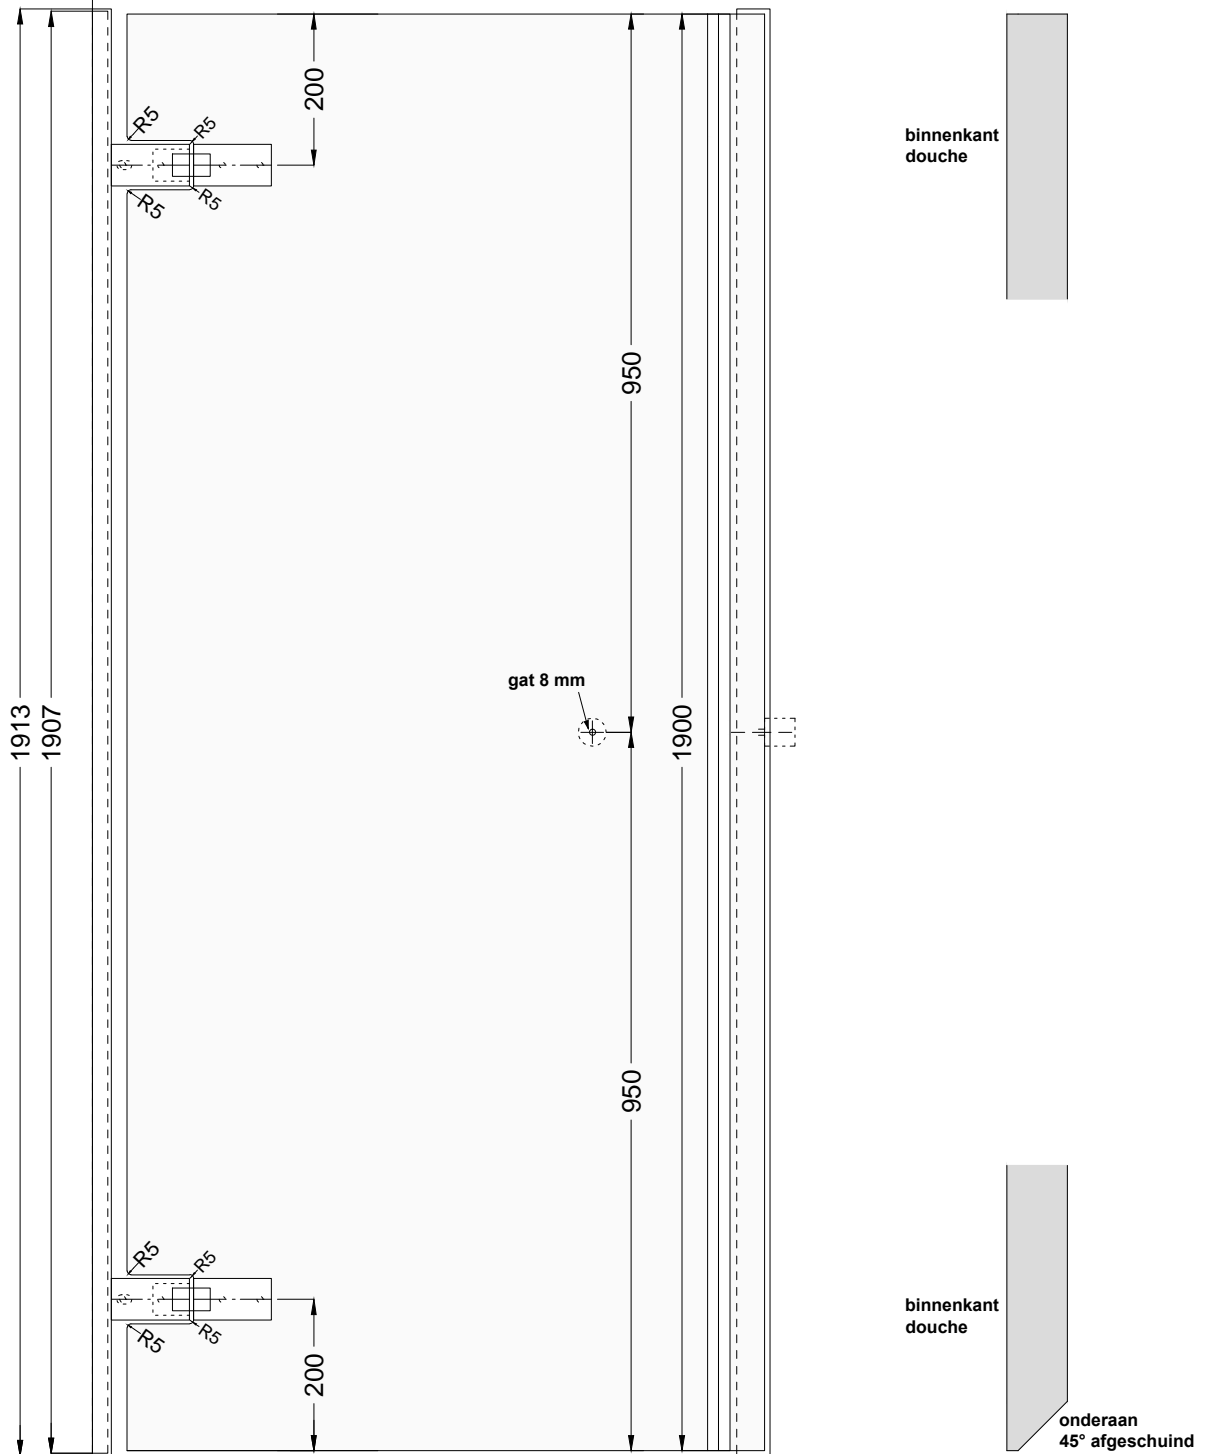

DETAIL

BOVENAAN DEUR

AANZICHT

DETAIL

ONDERAAN DEUR

DEUREKA[®]
de plaatsmakende douchedeur!

DOUCHEDEUREN TYPE: ' **SOLUTION DD 90** '

GRONDPLAN

DEUREKA[®]
de plaatsmakende douchedeur!

DOUCHEDEUREN TYPE: ' **SOLUTION DD 90** '