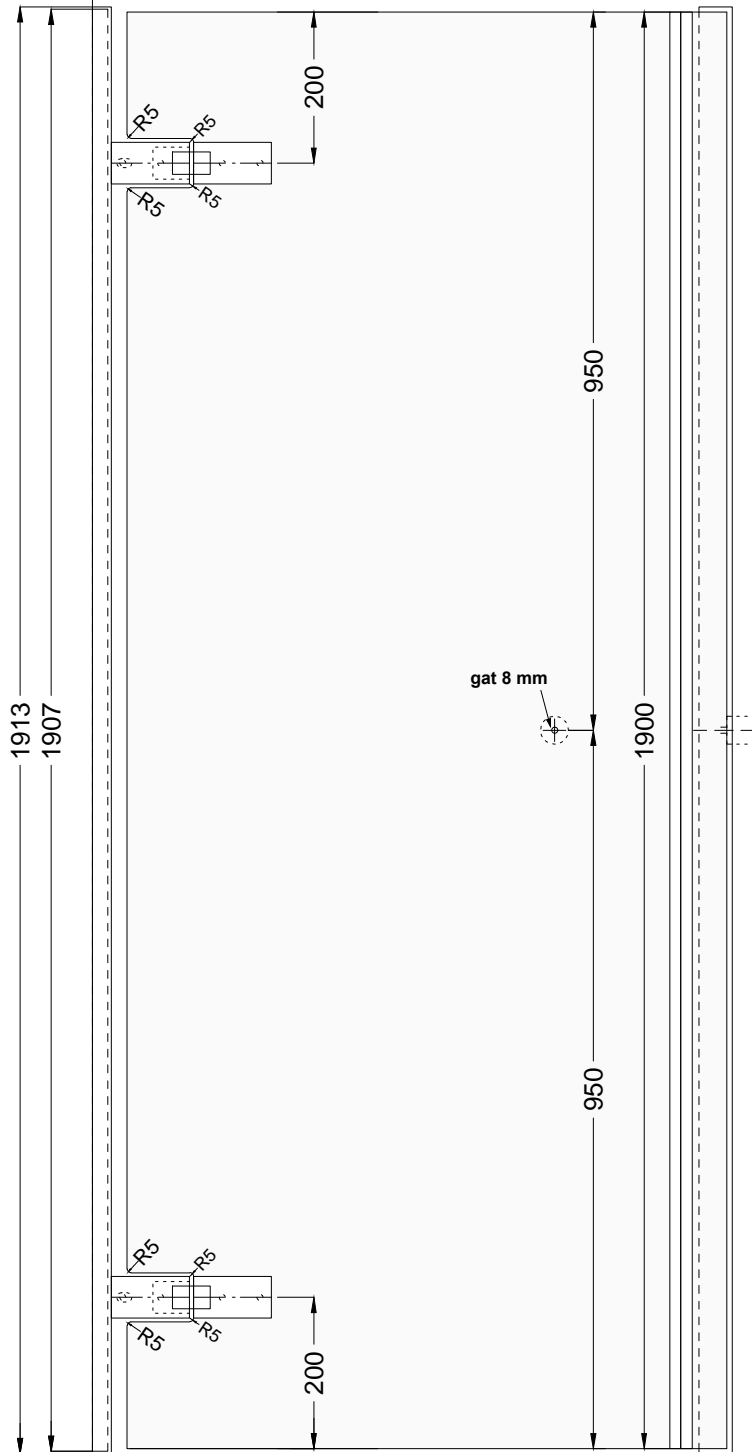

DETAIL

BOVENAAN DEUR

binnenkant
douche

binnenkant
douche

onderaan
45° afgeschuind

57 60 63.5

AANZICHT

DETAIL

ONDERAAN DEUR

DEUREKA[®]
de plaatsmakende douchedeur!

DOUCHEDEUREN TYPE: ' **SOLUTION DD 85** '