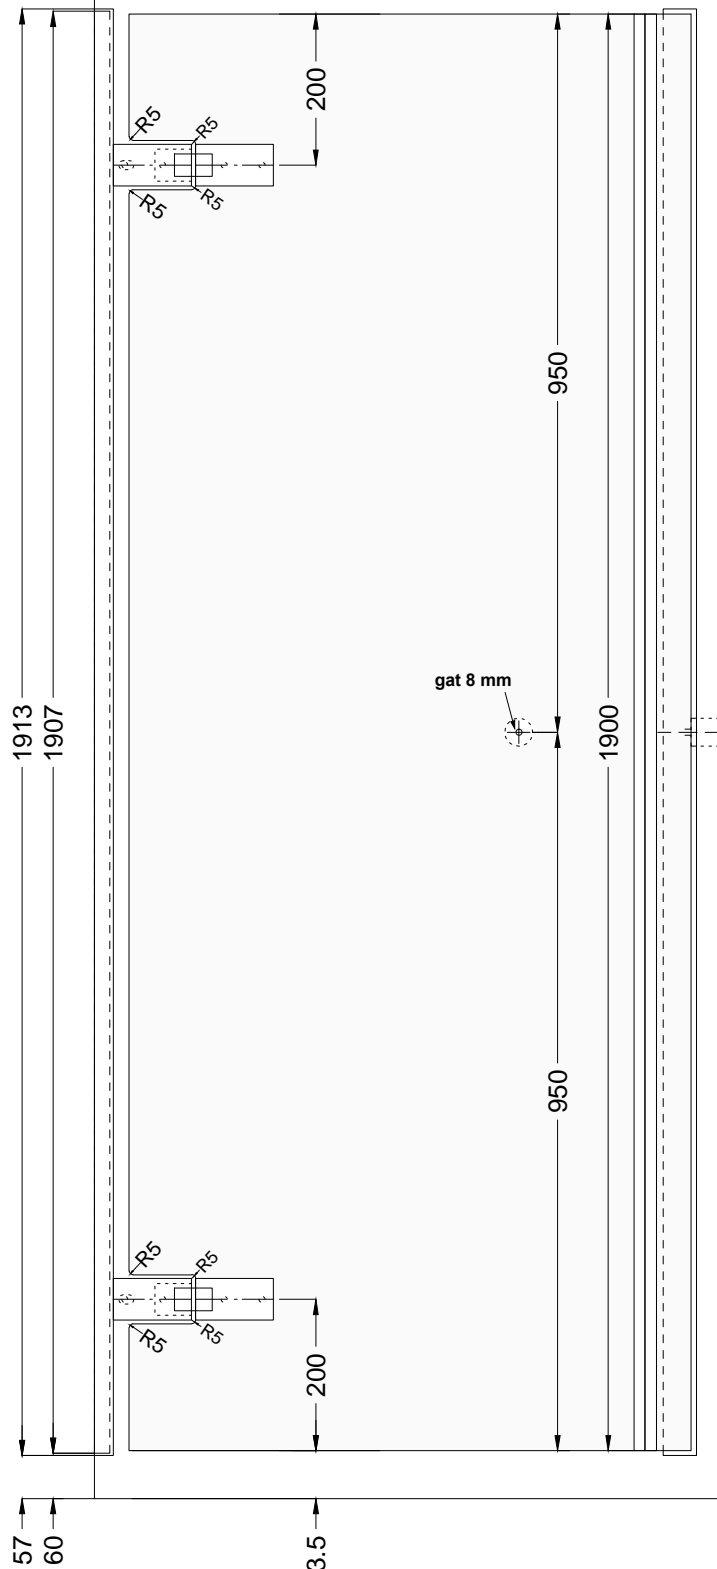

DETAIL

BOVENAAN DEUR

binnenkant
douche

binnenkant
douche

onderaan
45° afgeschuind

AANZICHT

DETAIL

ONDERAAN DEUR

DEUREKA[®]
de plaatsmakende douchedeur!

DOUCHEDEUREN TYPE: ' **SOLUTION DD 80** '

GRONDPLAN

DEUREKA[®]
de plaatsmakende douchedeur!

DOUCHEDEUREN TYPE: ' **SOLUTION DD 80** '