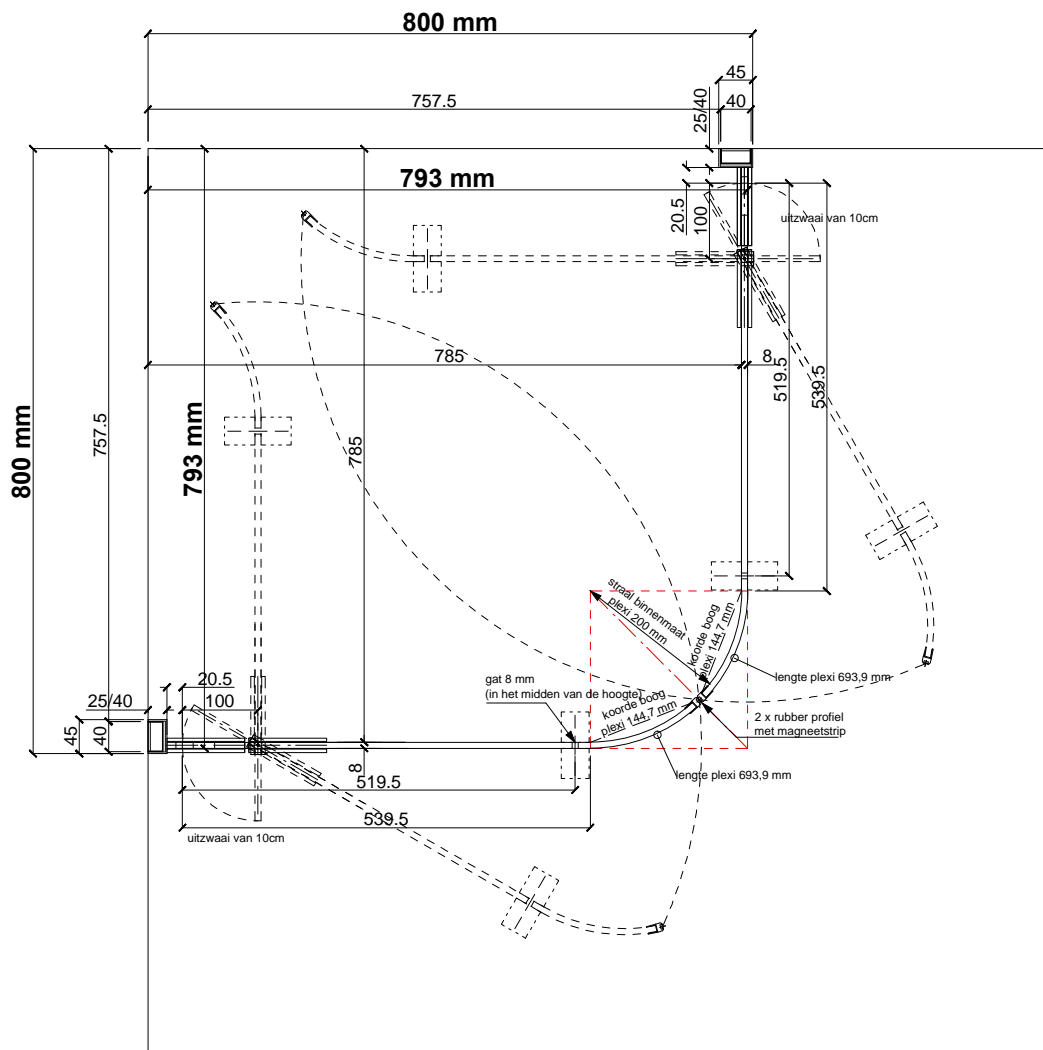

DETAIL

BOVENAAN DEUR

binnenkant
douche

binnenkant
douche

onderaan
45° afgeschuind

AANZICHT

DETAIL

ONDERAAN DEUR

DEUREKA[®]
de plaatsmakende douchedeur!

DOUCHEDEUREN TYPE: ' **SOLUTION DD 80** '

GRONDPLAN

DEUREKA[®]
de plaatsmakende douchedeur!

DOUCHEDEUREN TYPE: ' **SOLUTION DD 80** '