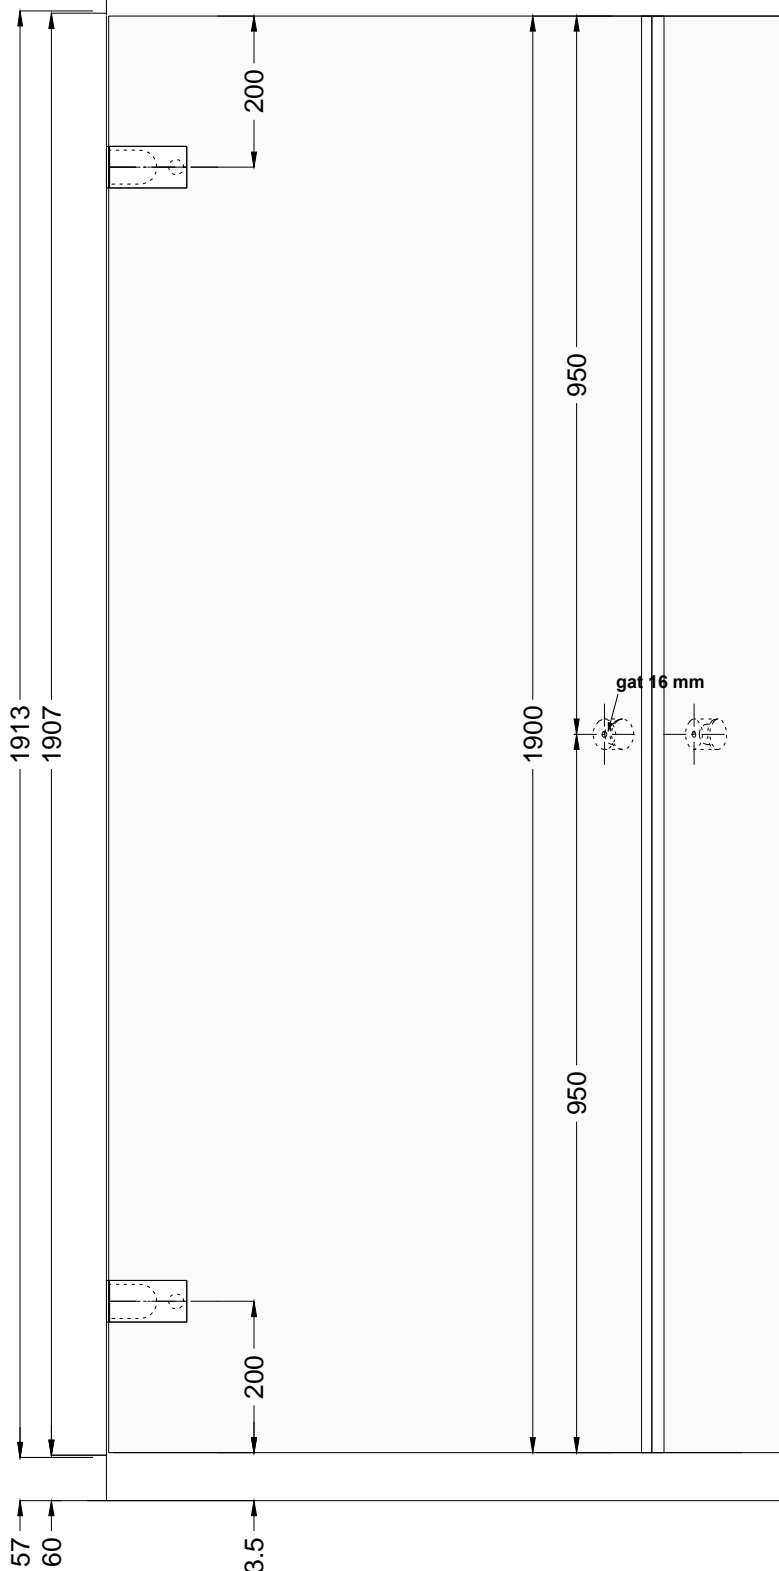

DETAIL

BOVENAANDEUR

AANZICHT

DETAIL

ONDERAANDEUR

DEUREKA®
de plaatsmakende douchedeur!

DOUCHEDEUREN TYPE: ' **ROUND-IT 90 LITE** '