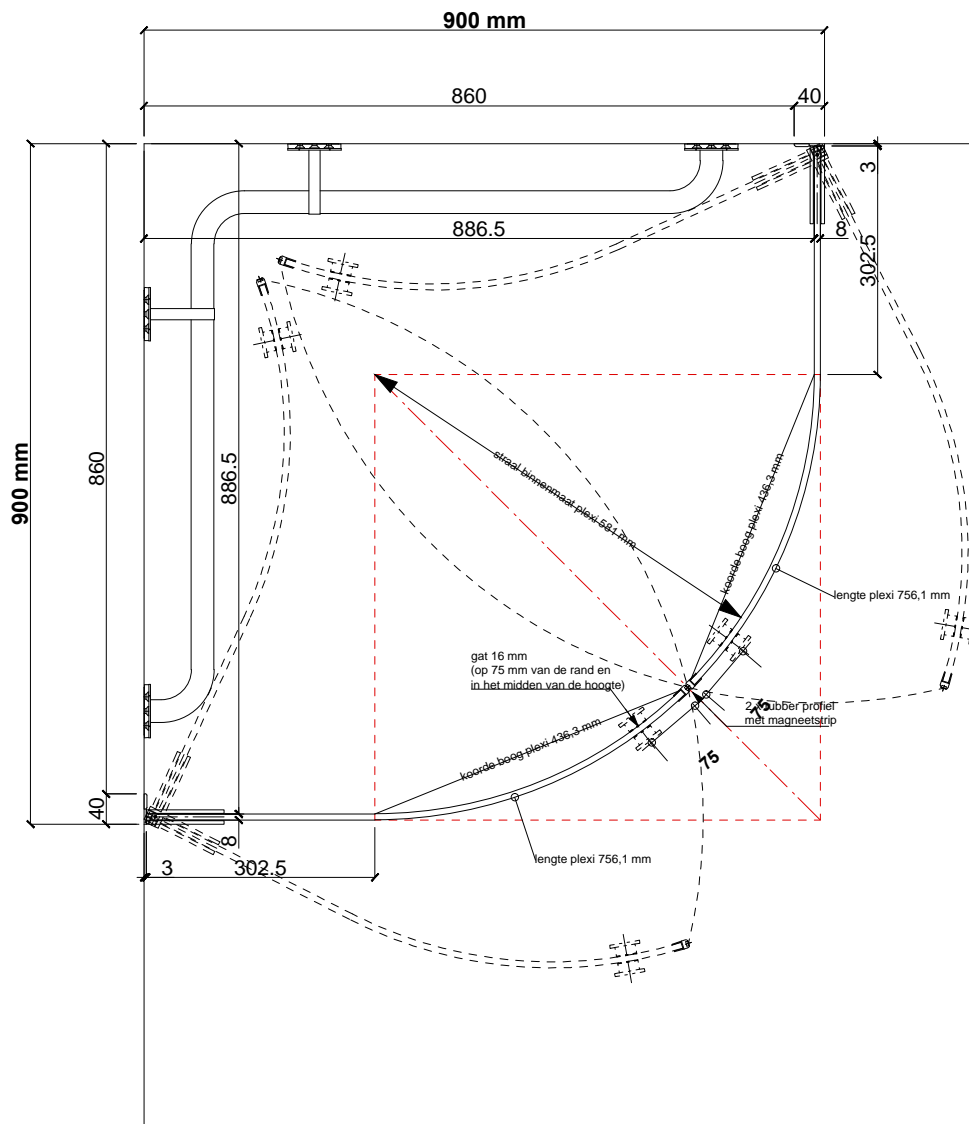

## ONDERAANDEUR

**DEUREKA**<sup>®</sup>  
de plaatsmakende douchedeur!

DOUCHEDEUREN TYPE: ' **ROUND-IT 90 LITE** '

## GRONDPLAN

**DEUREKA<sup>®</sup>**  
de plaatsmakende douchedeur!

DOUCHEDEUREN TYPE: ' **ROUND-IT 90 LITE** '