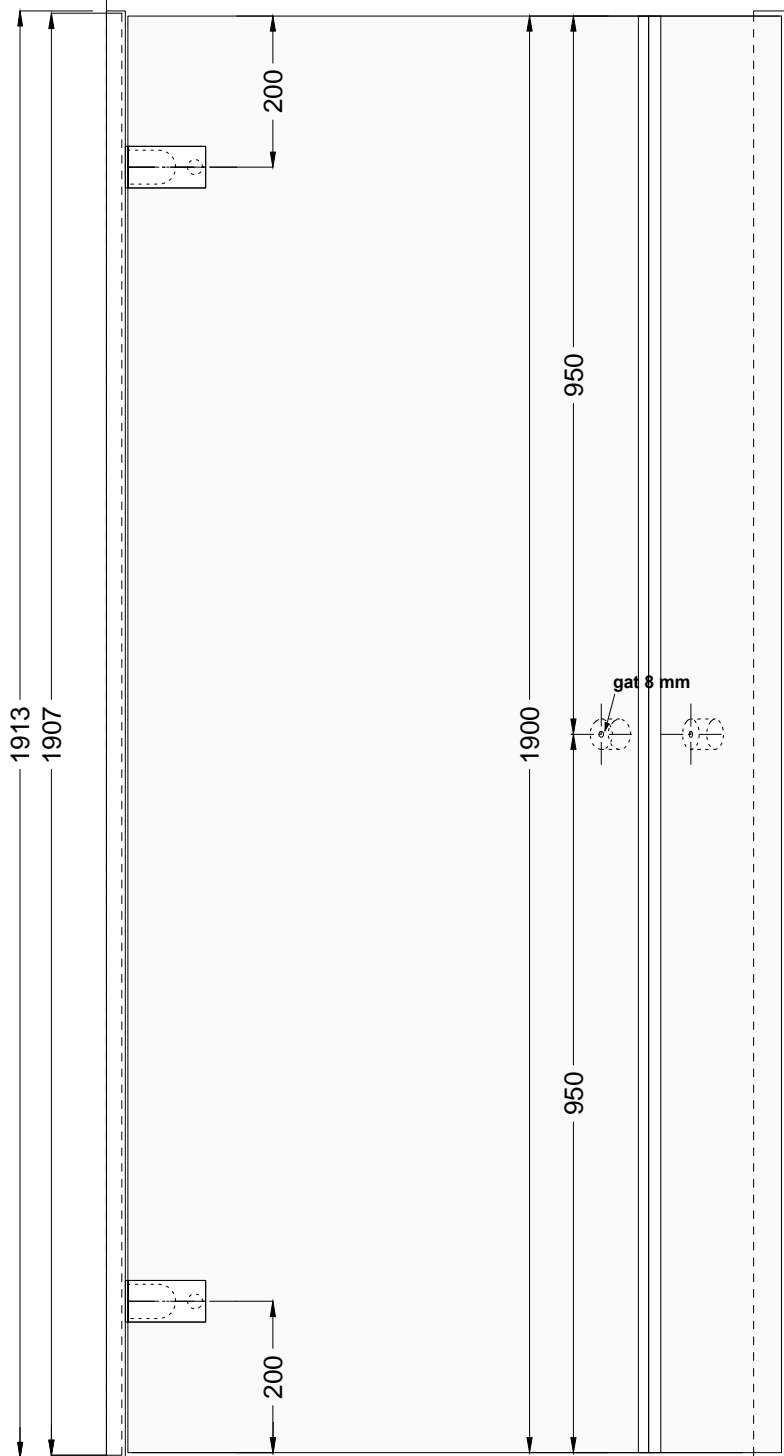

DETAIL

BOVENAANDEUR

binnenkant
douche

binnenkant
douche

onderaan
45° afgeschuind

57
60

63.5

AANZICHT

DETAIL

ONDERAANDEUR

DEUREKA[®]
de plaatsmakende douchedeur!

DOUCHEDEUREN TYPE: ' **ROUND-IT 90** '