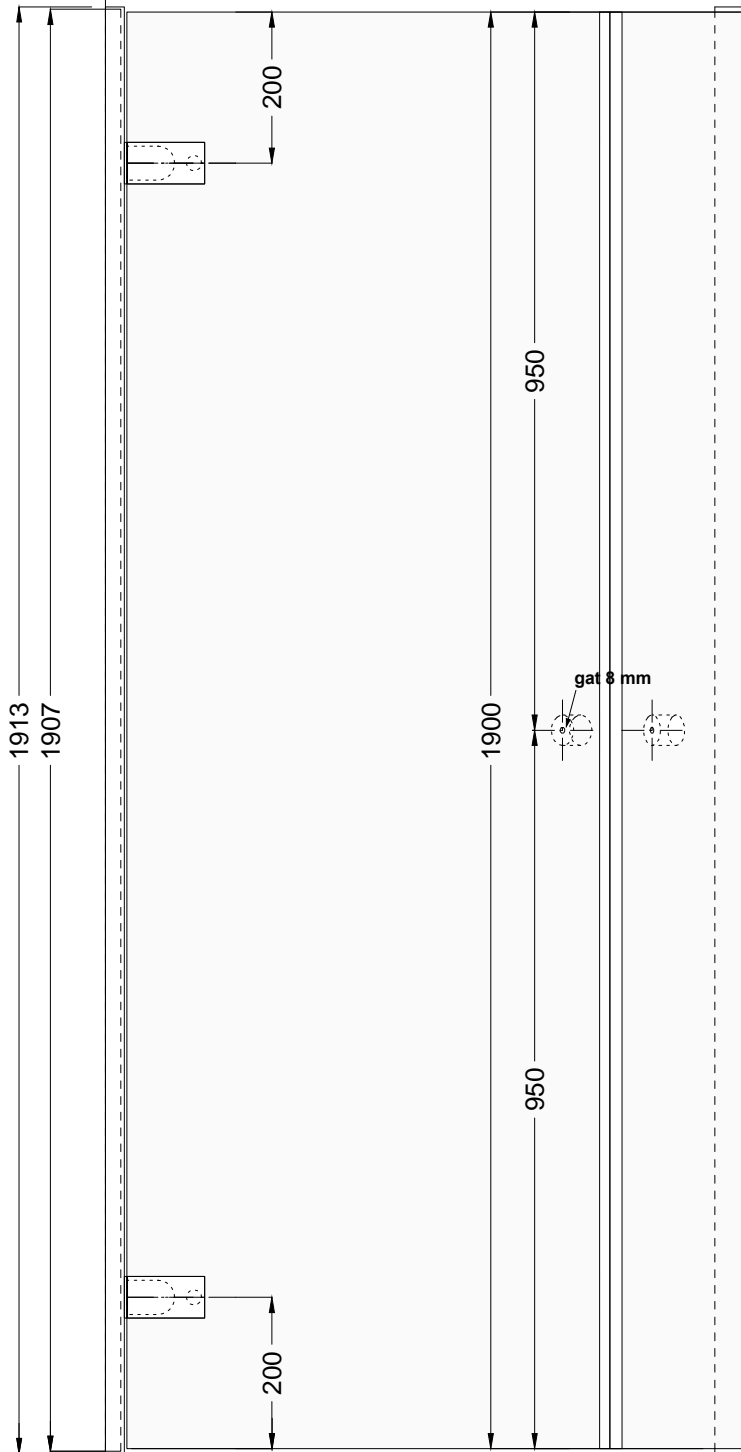

## BOVENAAN DEUR

binnenkant  
douche

binnenkant  
douche

onderaan  
45° afgeschuind

57  
60

63.5

## ONDERAAN DEUR

**DEUREKA**<sup>®</sup>  
de plaatsmakende douchedeur!

DOUCHEDEUREN TYPE: ' **ROUND-IT 85** '

## GRONDPLAN

**DEUREKA**<sup>®</sup>  
de plaatsmakende douchedeur!

DOUCHEDEUREN TYPE: ' **ROUND-IT 85** '