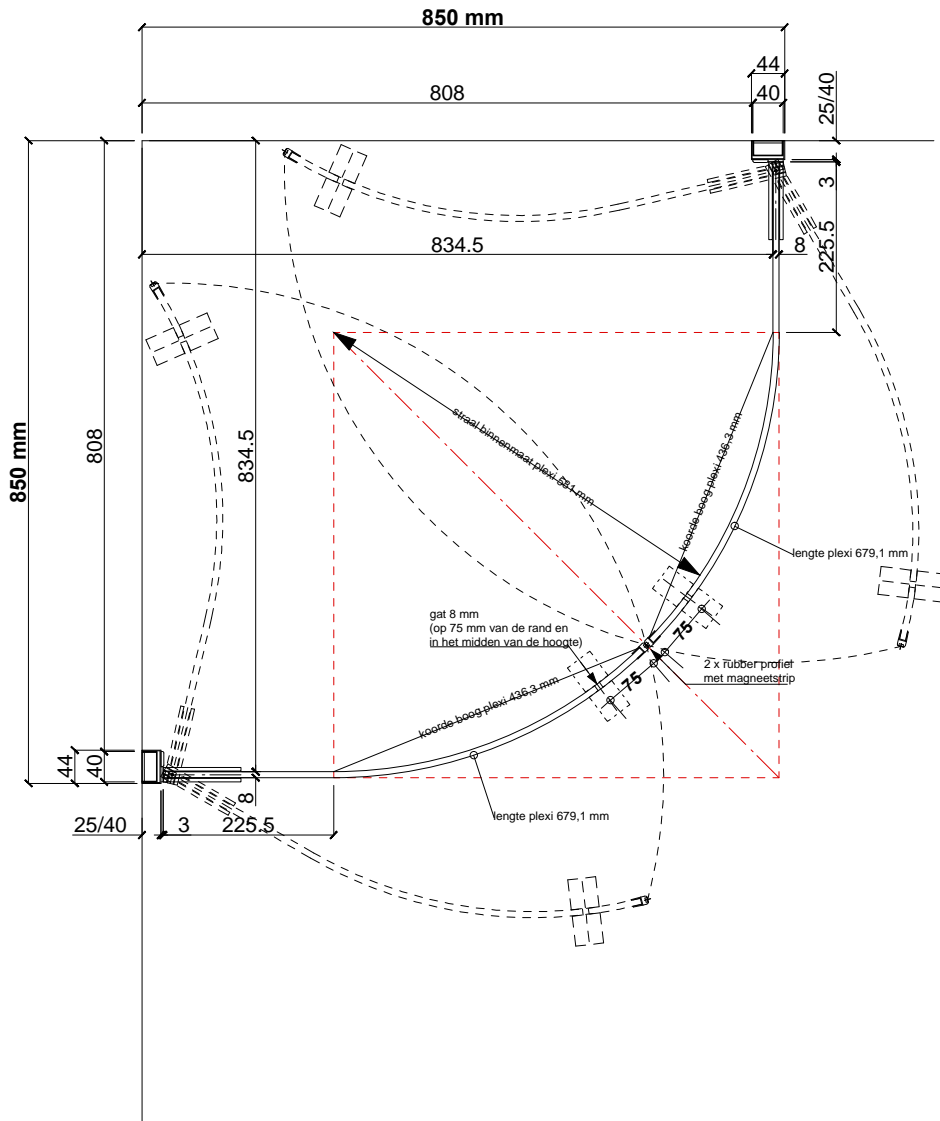

## BOVENAAN DEUR

binnenkant  
douche

binnenkant  
douche

onderaan  
45° afgeschuind

57  
60

63.5

## ONDERAAN DEUR

**DEUREKA**<sup>®</sup>  
de plaatsmakende douchedeur!

DOUCHEDEUREN TYPE: ' **ROUND-IT 85** '

## GRONDPLAN

**DEUREKA**<sup>®</sup>  
de plaatsmakende douchedeur!

DOUCHEDEUREN TYPE: ' **ROUND-IT 85** '