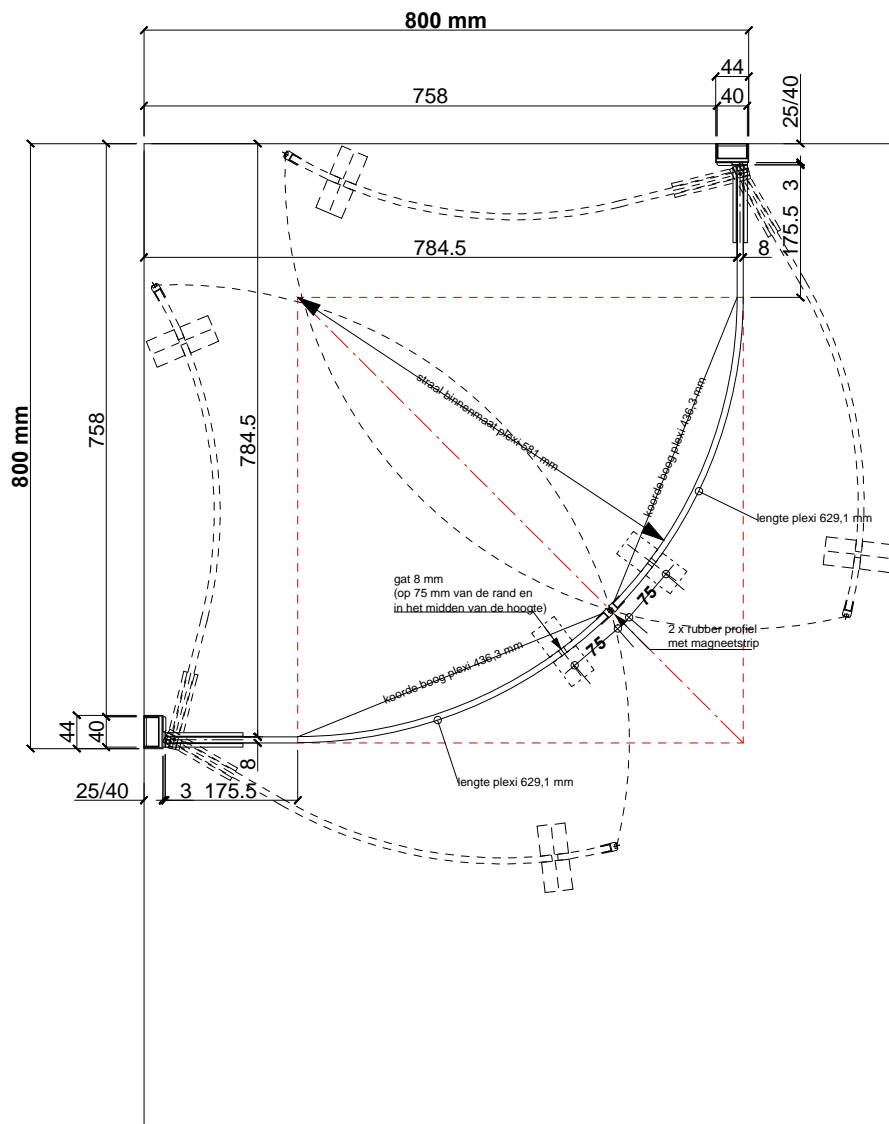

DETAIL BOVENAANDEUR

binnenkant
douche

binnenkant
douche

onderaan
45° afgeschuind

57
60

63.5

AANZICHT

DETAIL ONDERAANDEUR

DEUREKA[®]
de plaatsmakende douchedeur!

DOUCHEDEUREN TYPE: ' **ROUND-IT 80** '

GRONDPLAN

DEUREKA[®]
de plaatsmakende douchedeur!

DOUCHEDEUREN TYPE: ' **ROUND-IT 80** '