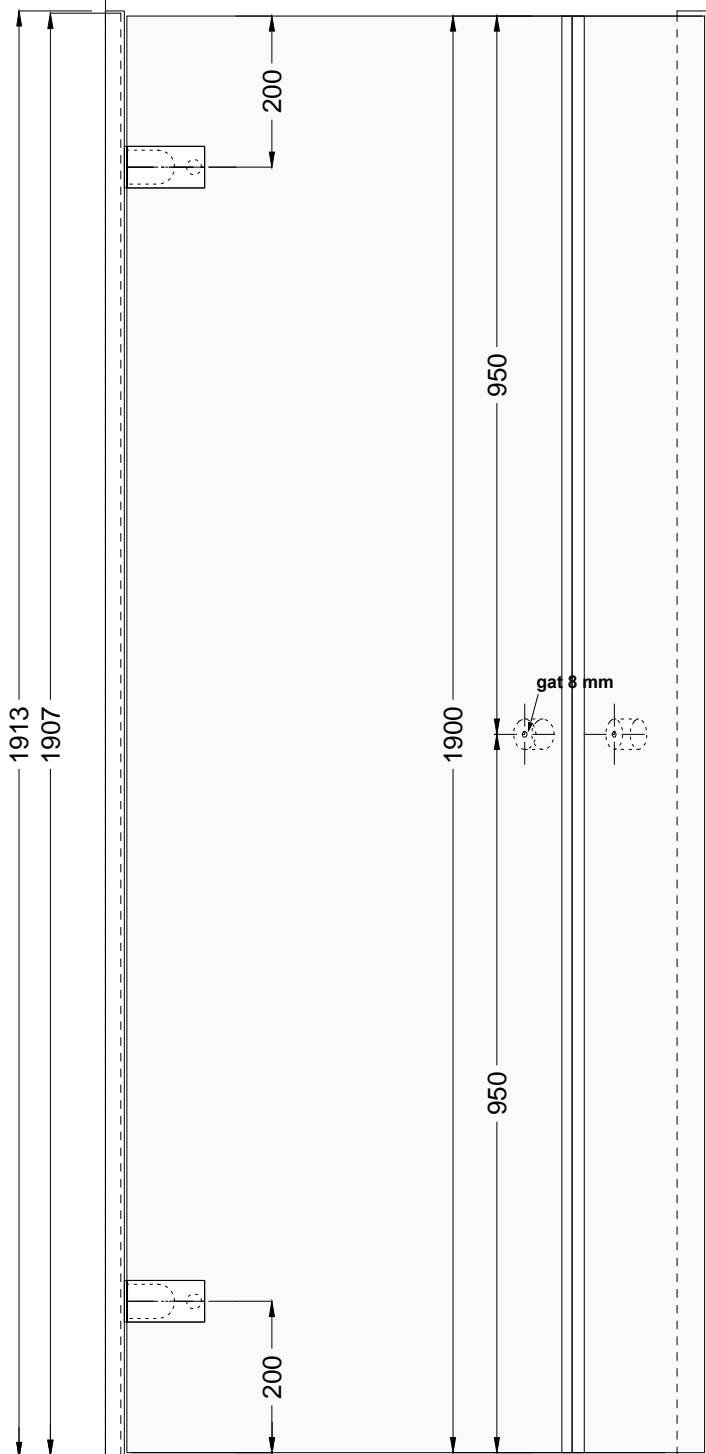

DETAIL BOVENAANDEUR

binnenkant
douche

binnenkant
douche

onderaan
45° afgeschuind

57
60

63.5

AANZICHT

DETAIL ONDERAANDEUR

DEUREKA[®]
de plaatsmakende douchedeur!

DOUCHEDEUREN TYPE: ' **ROUND-IT 80** '

GRONDPLAN

DEUREKA[®]
de plaatsmakende douchedeur!

DOUCHEDEUREN TYPE: ' **ROUND-IT 80** '