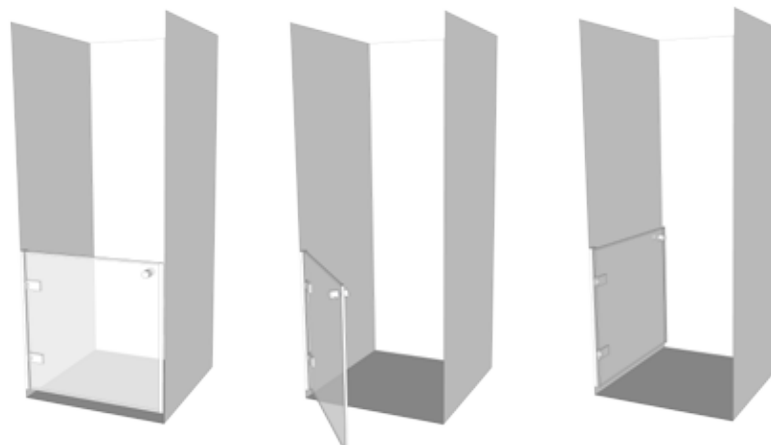

CLASSIC

LITE

Basic en degelijk

Een eenvoudige opstelling met jarenlang gebruiksgemak, dat is waar de Classic Lite voor staat.

De deuren worden met de scharnieren rechtstreeks aan de muur bevestigd.

CLASSIC

DEUX-QUART

Hulp aanbieden binnen een kleine ruimte

Indien men hulp nodig heeft en met een douche tussen 2 muren werkt, biedt ons Classic Deux-Quart model een oplossing! De beperkte hoogte zorgt voor voldoende comfort van zowel de zorgbehoevende als de zorgverlener bij het douchegebeuren.