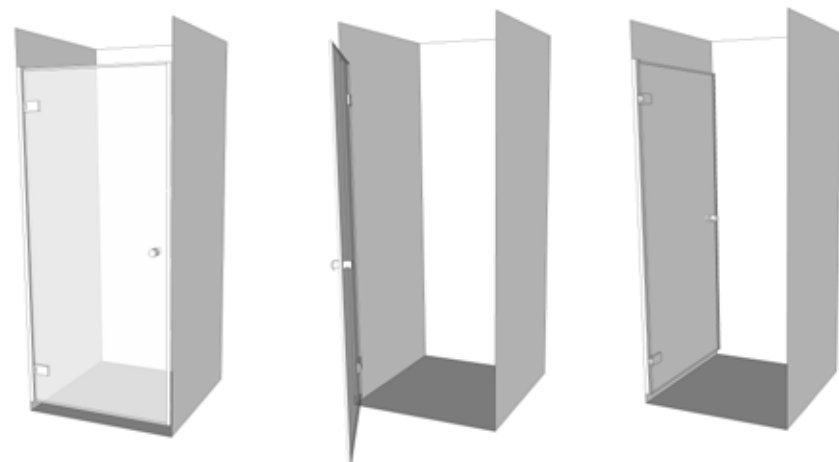

DEUX-QUART

QUATRE-QUART

CLASSIC

- STANDAARD
- LITE
- DEUX-QUART
- QUATRE-QUART

Geniet van de kwalitatieve materialen,
van de eenvoudige rechte vormen en
van het tijdloze stijlvolle design.

CLASSIC

STANDAARD

CLASSIC

LITE

Basic en degelijk

Een eenvoudige opstelling met jarenlang gebruiksgemak, dat is waar de Classic Lite voor staat.

De deuren worden met de scharnieren rechtstreeks aan de muur bevestigd.

CLASSIC