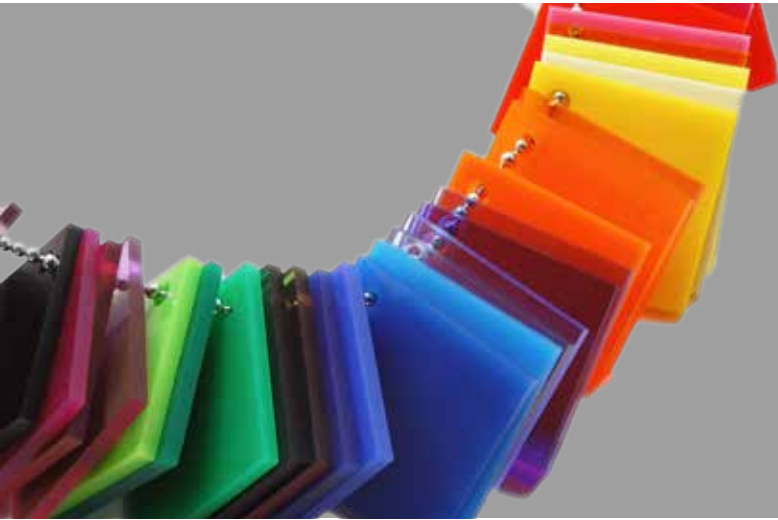

UITVOERINGEN

Onze douchedeuren worden vervaardigd uit kwalitatief kunststof (polymethylmetacrylaat) met een dikte van 8mm.

Breukvast, hittebestendig, licht, duurzaam, zijn slechts enkele eigenschappen van dit product.

Standaard worden de deuren geproduceerd in FROST uitvoering. Er kan uiteraard gekozen worden voor een heldere uitvoering of zelfs, mits meerprijs, in kleur.

De mogelijkheid bestaat de deuren te personaliseren met een logo of tekening naar keuze.

ONDERHOUDSVOORSCHRIFTEN

Het is van groot belang dat uw douche dagelijks wordt onderhouden. Reinigen kan geschieden met schoonmaakazijn, verdund met water, maar om zeker te zijn dat u jarenlang van een heldere douche geniet, adviseren wij de Blitz Sanitair spray om het oppervlak te reinigen.

Deze douchereiniger is, in combinatie met de microvezeldoek, speciaal ontwikkeld voor betrouwbare en grondige reiniging van onze douchedeuren en is bij ons verkrijgbaar.

BELANGRIJK:

Gebruik **NOOIT** schurende, alkalische, agressieve of bijtende onderhoudsmiddelen!
Deze middelen zijn niet alleen milieubelastend, maar beschadigen (onzichtbaar) de deuren, RVS toebehoren en kranen.