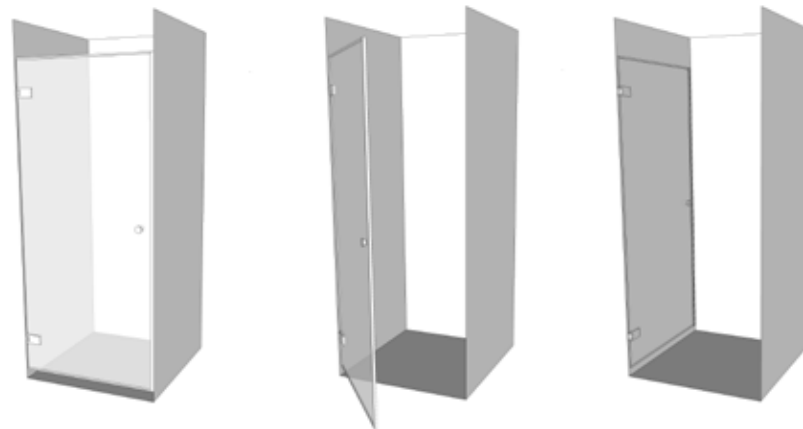

Klassieke oplossing op maat van elke nis

Door gebruik te maken van duurzame materialen voor zowel de deur als de bevestiging, bieden we een optimale invulling voor elke nis!

De deurpanelen worden afgewerkt met een RVS U-profiel over de volledige hoogte en breedte van de deur en creëren zo een eigentijdse uitstraling in elke badkamer.

CLASSIC

LITE

Basic en degelijk

Een eenvoudige opstelling met jarenlang gebruiksgemak, dat is waar de Classic Lite voor staat.

De deuren worden met de scharnieren rechtstreeks aan de muur bevestigd.

CLASSIC