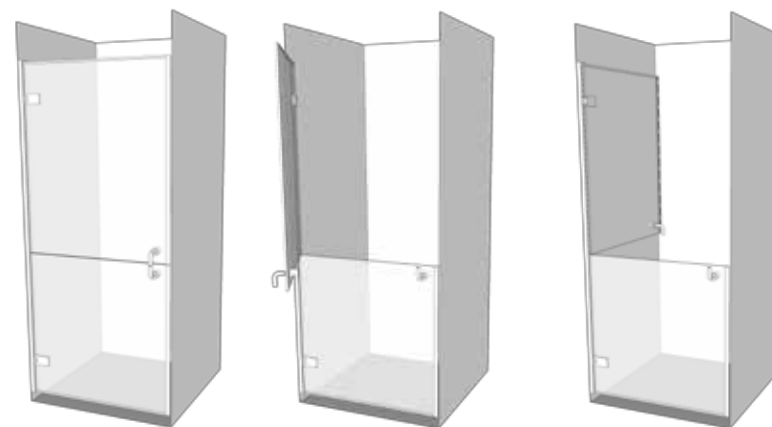

QUATRE-QUART

Een oplossing voor iedereen

Het Quatre-Quart model werd ontworpen met het oog op gebruik door gemengd publiek. De douchedeur biedt de gebruiker de mogelijkheid om zowel zelfstandig als met hulp te douchen!

Elk paneel kan afzonderlijk open of dicht gedaan worden!

Door gebruik van onze innovatieve deurgreep kan het boven- en onderpaneel gekoppeld worden. Met een vlotte beweging koppel je de panelen los van elkaar om deze afzonderlijk te bewegen!