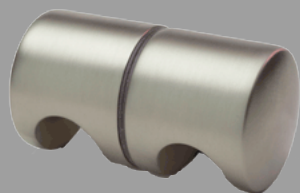

TOEBEHOREN

DEURKNOPPEN

MODEL: 3267.31.x

Uitvoering: Chroom Mat
Chroom Glanzend
Gelakt RAL-kleur
Afmetingen: diam. 40 mm
lengte 37 mm