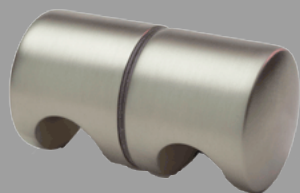

PIECES DETACHEES

POIGNEES

MODELE: 3267.31.x
Finition: Chromé Mat
Chromé Brillant
Couleur RAL
Dimensions: Diam. 40 mm
Largeur 37 mm