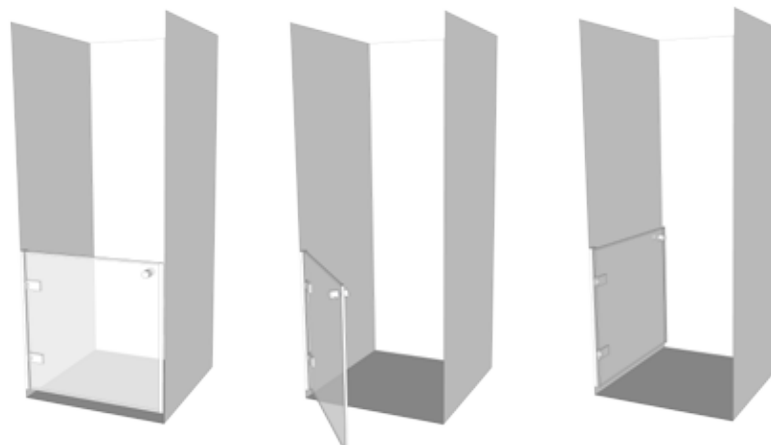

CLASSIC

DEUX-QUART

Aider dans un petit espace

Si vous avez besoin d'aide et votre douche se situe entre deux murs, on vous propose notre modèle Classic Deux-Quart! La hauteur de 85 cm offre un confort suffisant pour l'utilisateur et son soignant.