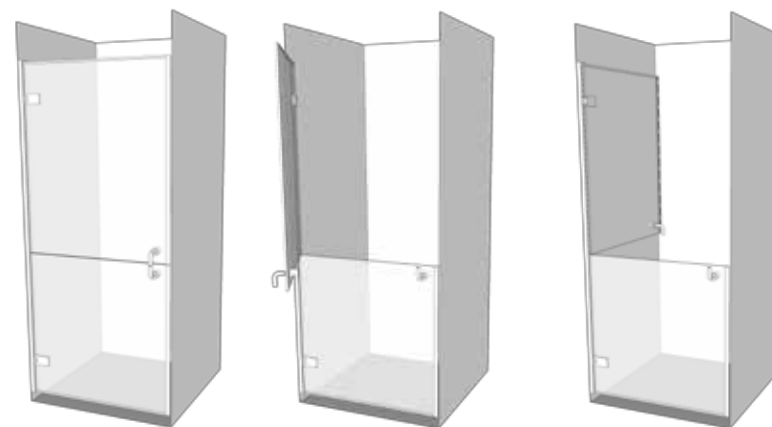

QUATRE-QUART

Une solution pour tous le monde

Le modèle Quatre-quart confirme sa fonction dans l'utilisation par les personnes mobiles et moins mobiles.

La porte de douche offre à l'utilisateur la possibilité de se doucher indépendamment et de se doucher avec de l'aide!

Chaque panneau peut être ouvert ou fermé individuellement! En utilisant notre poignée innovante, le panneau supérieur et le panneau inférieur sont couplés. Avec un mouvement facile, les panneaux sont séparés et se déplacent séparément.