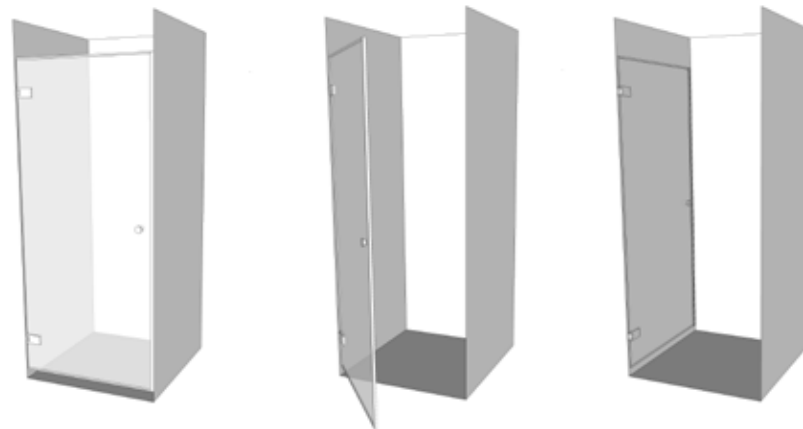

CLASSIC

LITE

Simple et durable

Une configuration simple avec une qualité durable, c'est ça, le Classic Lite.

Les portes sont attachées directement sur le mur avec les charnières simple.